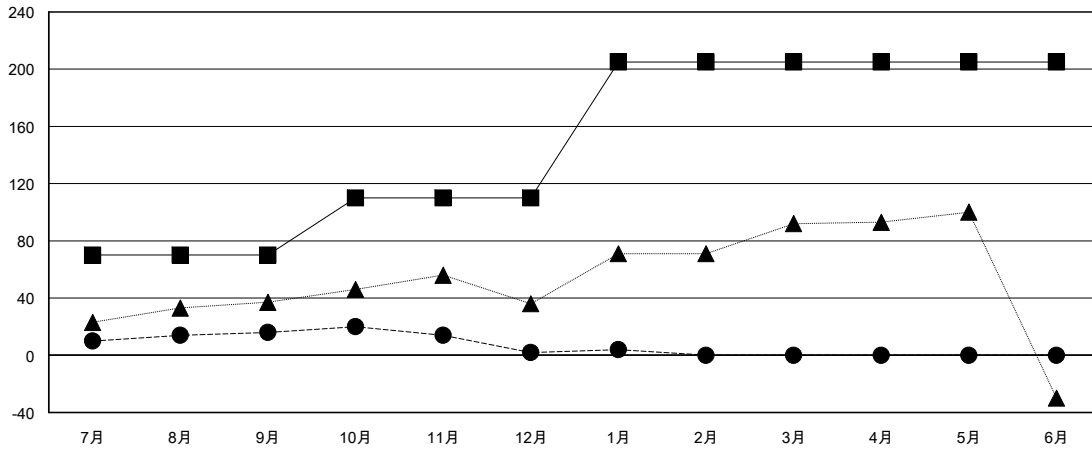

MONTHLY MEMBERSHIP PROGRESS REPORT

District 335 A

Results as of: 1/31/2017

GMT: Masayoshi Maruyama

地域 JAPAN

GMT会則地域

クラブ			
結果 : 2016-2017			
四半期	新クラブ目標	新クラブ	解散クラブ
7月/8月/9月	0	0	0
10月/11月/12月	0	0	0
1月/2月/3月	1	0	0
4月/5月/6月	0	0	0

名			
結果 : 2016-2017			
四半期	新会員 (再入会と転入を含めない) 純増目標	新会員 (再入会と転入を含めない) 実際	退会者 (転籍を含む) 実際
7月/8月/9月	70	61	45
10月/11月/12月	40	31	45
1月/2月/3月	95	16	14
4月/5月/6月	0	0	0

新クラブ目標及び実績累計

会員目標及び実績累計

解散クラブ: 0	43 CLUBS OF 81 一名以上の新会員を登録	男女別
退会者	会員累計データを見るには、ここをクリック ク	男性 1,690 (78.50%)
物故会員 10		女性 463 (21.50%)
クラブ解散 0	世帯主/家族会員合計 423	
その他 94	国際会費半額の家族会員 224	
合計 104		